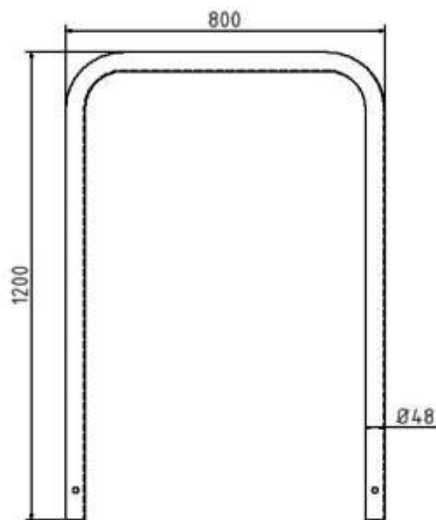

Artikelnummer: 449_09

Artikel: Edelstahlbügel Ø 48 mm zum Einbetonieren, ohne Querholm, Gesamtbreite 800 mm

Technische Daten:

Gewicht: 8,50 kg/St

Material: Edelstahl

Beschreibung:

Edelstahlbügel Ø 48 mm Oberfläche geschliffen, mit und ohne Querholm, zum Einbetonieren, ohne Querholm, Gesamtbreite 800 mm